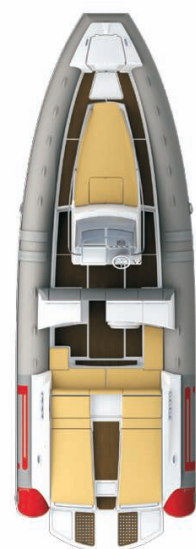

PZERO PIRELLI 600 FB

Fuoribordo 115CV - portata max 6 persone

Equipaggiamento

- Tendalino parasole
- Teak
- Impianto con acqua dolce
- Bussola ad incasso
- Scaletta bagno
- Serbatoio benzina da 155 lt. con galleggiante

PZERO PIRELLI 770 EFB

Entrofuoribordo 300CV - Portata max 8 persone

Equipaggiamento

- Tendalino parasole
- Teak
- Impianto doccia con acqua dolce
- Bussola ad incasso
- Scaletta bagno
- Serbatoio benzina da 250 lt. con galleggiante
- Frigo
- Verricello elettrico
- Gonfiatore elettrico

PZERO PIRELLI 1000 Cabin

Entrofuoribordo 600CV (2 x 300CV) - Portata max 10 persone

Equipaggiamento

- Tendalino parasole
- Teak
- Impianto doccia con acqua dolce
- Bussola ad incasso
- Scaletta bagno
- Serbatoio benzina da 500 lt. con galleggiante
- Frigo
- Lavandino
- Verricello elettrico
- Gonfiatore elettrico
- Stereo
- WC Marino